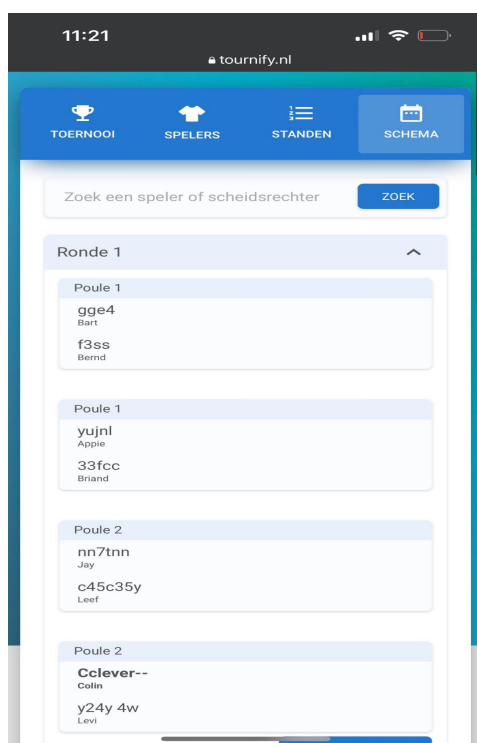

Hoe vul je scores in van je wedstrijd bij het online toernooi?

Nadat je jezelf hebt ingeschreven voor het toernooi krijg je een mail van Tournify:

Daarin zie je jouw naam die je hebt ingevuld en de gamertag. Klik op de button "inloggen" om op de toernooipagina te komen. Op deze pagina zie je alle informatie over het toernooi. Je ziet hier bijvoorbeeld je poule en je wedstrijden die je moet spelen.

Om jouw score door te geven, klik je op "schema". Als het toernooi is begonnen kun je hier alle wedstrijden zien die je moet spelen (zie afbeelding).

Voeg de gamertag van je tegenstander toe op PlayStation en nodig elkaar uit voor een potje. Maak na de wedstrijd altijd een foto van de uitslag van de wedstrijd. Dit is erg belangrijk, omdat wij bij een conflict op basis van bewijs de juiste score kunnen doorvoeren. Zorg dat jouw gamertag, de gamertag van je tegenstander en de uitslag van de wedstrijd duidelijk te zien zijn. Alleen dan kunnen wij je helpen!